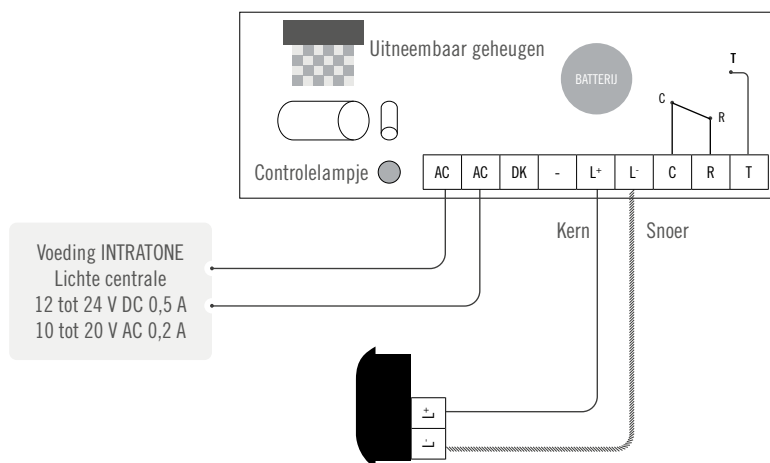

TECHNISCH SCHEMA

TECHNISCHE KENMERKEN

VOEDING

INTRATONE Lichte centrale
12 tot 24 V DC 0,5 A
12 tot 15 V AC (min. 2 V A)

BEKABELING

INTRATONE Lichte centrale
Leeskop 1 coaxkabel - 50 ohm - Max. 10 m
Drukknop deur Ø 0,8 mm gevlochten - max. 2 m

AFMETINGEN (B X H X D)

Leeskop Ø 40 x 7 mm
Centrale met gesloten behuizing 74 x 59 x 18 mm

OMGEVING

Bedrijfstemperatuur -10°C tot +45°C
Opslagtemperatuur -20°C tot +70°C
Beschermingsklasse centrale IP40
Beschermingsklasse leeskop IP68

ASSORTIMENT CENTRALES

ARTIKELNUMMERS	READ-WRITE (RW)-BEHEER	ONZE TARIEVEN
03-0103-NL	Centrale unit 1 deur met proximity lezer - R/W	
03-0104-NL	Centrale unit Licht 1 deur met proximity lezer - R/W	
ACCESSOIRES		
12-0101	Opbouw behuizing - Afwerking RVS	
12-0107	Inbouw behuizing - Afwerking RVS