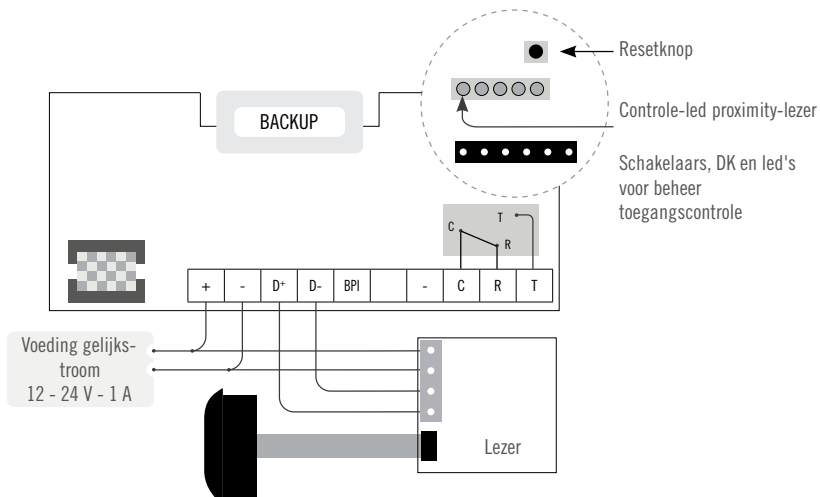

TECHNISCH SCHEMA

TECHNISCHE KENMERKEN

VOEDING

Centrale 10 tot 24 V DC 1 A

BEKABELING

Centrale - Lezer
4 draden - Ø 0,5 mm - 100 m
4 draden - Ø 0,8 mm - 200 m

AFMETINGEN (B X H X D)

Lezer 38 x 42 x 17,5 mm
Leeskop 41 x 72 x 17,5 mm
Centrale met gesloten behuizing 74 x 59 x 18 mm

OMGEVING

Bedrijfstemperatuur -10°C tot +45°C
Opslagtemperatuur -20°C tot +70°C
Beschermingsklasse centrale IP40
Beschermingsklasse lezer IP50
Beschermingsklasse leeskop IP68