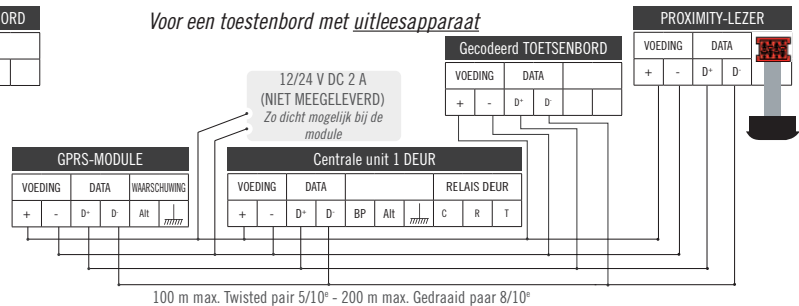

### MOGELIJKHEDEN

|  | toetsenbord + proximity-lezer | toetsenbord + drukknop |
|--|-------------------------------|------------------------|
| Maximaal aantal beheerde toegang   | 1                             | 1                      |
| Aantal codes toetsenborden   | 40                            | 80                     |
| Tijdslot vrije toegang   | •                             | •                      |
| Evenementen met tijdsaanduiding  | •                             | •                      |
| Compatibel met badges en afstandsbedieningen uitgerust met de Mifare-technologie | •                             | nee                    |
| Technische waarschuwing (e-mails)  | •                             | •                      |
| Max aantal badges/pass   | 1 000                         | 10 000                 |
| Jaarlijkse klok  | •                             | •                      |

### VEREENVOUDIGD SCHEMA

Voor een toetsenbord met drukknop

100 m max. Twisted pair 5/10° - 200 m max. Gedraaid paar 8/10°

Voor een toetsenbord met uitleesapparaat

100 m max. Twisted pair 5/10° - 200 m max. Gedraaid paar 8/10°