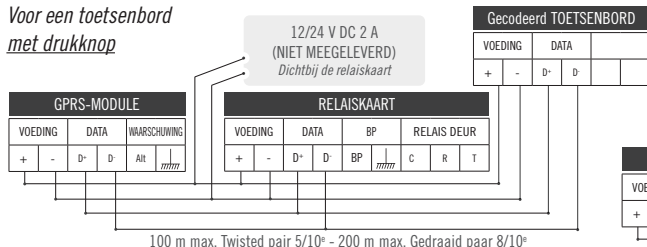

VEREENVOUDIGD SCHEMA

Voor een toetsenbord met drukknop

100 m max. Twisted pair 5/10° - 200 m max. Gedraaid paar 8/10°

Voor een toetsenbord met uitleesapparaat