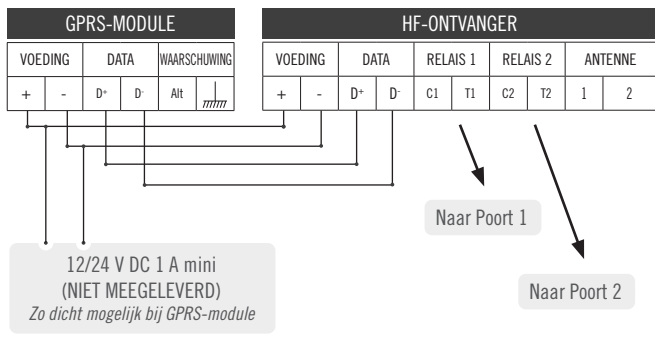

EENVOUDIGER! **INTRABOX**

HF-ONTVANGER 868 MHz

ABONNEMENT
INBEGREPEN
10 JAAR
ONBEPERKTE
SYNCHRONISATIE

1 MODULE GPRS

1 HF-ONTVANGER
(waterdicht,
geïntegreerde antenne,
2 relais)

BEHEER IN
REAL TIME

- Om een deur van een ondergrondse garage te controleren
- Om een afstandsbediening aan te maken, te wijzigen of te verwijderen, zonder hem terug te hoeven vinden
- Geen programmeur nodig

06-0101 **INTRABOX** DATA ECO HF: 1 HF Eco ontvanger met geïntegreerde antenne (07-0106) + transmissiemodule met gegevenssynchronisatie onbeperkte data 10 jaar

DATA

GESCHIKT VOOR IEDEREEN

ANTI VANDAAL

AFSTANDSBEHEER
OP INTERNET
www.intratone.info

VEREENVOUDIGD SCHEMA

MOGELIJKHEDEN

Maximaal aantal beheerde toegang	2
Tijdslot vrije toegang	•
Evenementen met tijdsaanduiding	•
Anti Passback	nee
Aanwezigheid voertuigen	nee
Roling code	•
Technische waarschuwing (e-mails)	•
Max aantal afstandsbedieningen*	10 000
Jaarlijkse klok	•

INSTALLATIE

- Plaatsing buiten (dankzij de waterdichte behuizing) •
- LET OP, geen 2^e antenne mogelijk.
- *1 afstandsbediening 4 knoppen 09-0115= 4 bedieningsknoppen

TECHNISCHE KENMERKEN

<p>VOEDING</p> <p>12/24 V DC 1 A mini</p> <p>BEKABELING</p> <p>Ontvanger - GPRS-module 4 draden (2 twisted pairs) Ø 8/10° Afstand max: 100 m</p>	<p>AFMETINGEN (L X H X D)</p> <p>Ontvanger 90 x 129 x 37 mm Module GPRS 162 x 96 x 53 mm</p> <p>OMGEVING</p> <p>Werkings temperatuur 20° C tot +70° C Beschermingsindex ontvanger IP67</p>
--	--