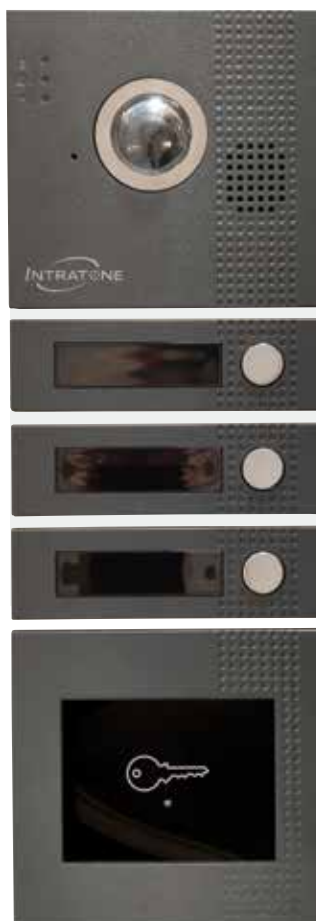

INTERCOM MET KNOPPEN DINA create

- *Stel uw eigen Intercom samen met verschillende elementen van ons assortiment*
- *Tot 220 belknoppen*
- *Digitale naamweergave*
- *Handsfree proximity-lezer*

Productserie DINA-Create : hoofdmodule (verplicht) met camera en luidspreker, handsfree proximity-lezer module, modulair toetsenbord, digitale naamplaatje en individuele belknoppen

AFSTANDSBEHEER
OP INTERNET
www.intratone.info

Gecodeerd
toetsenbord optioneel

Afwerking RVS

	CENTRALE	1 DEUR (03-0102)
MAX AANTAL BEHEERDE WONINGEN		max. 200
SYSTEEM		
Aantal		1 (+3)
VERBINDING		
Module 4G-IP		•
Bedrade netwerken (RTC)		nee
KENMERKEN MODULE 4G-IP		
Verplaatste module		•
Aantal intercoms per module 4G-IP		1 video
VOORZIENINGEN TOEGANGSCONTROLE		
Gecodeerd toetsenbord		optioneel
Handsfree proximity-lezer		optioneel
Auditieve lus		toetsenbord optioneel
MONTAGE		
Inbouw		•
AFWERKINGEN		
RVS, goud en antraciet		•

Duur van de koppeling	40 sec.
Braille toetsenbord	optioneel
Digitaal informatiebord: 2 regels met 16 tekens	JA
Weergave met achterverlichting	JA
Storingscomfort ⁽¹⁾	JA
Functionele berichten: (huidige oproep, etc.)	Vocale samenvatting
Afstelling geluidsniveau zonder te demonteren	JA
Automatische terugzending van de oproep als hij niet beantwoord wordt	JA
Snelle uitwerping van de koepel	JA
Weergave tijdslot	JA

⁽¹⁾ Onderdeel waardoor een bewoner niet gestoord wordt door herhaalde oproepen

TECHNISCHE KENMERKEN

VOEDING

Centrale unit
24 V DC - 2,5 A mini
of 12 V - 5 A

BEKABELING

CENTRALE 1 DEUR 03-0102
Module 4G-IP - Centrale
4 draden (2 twisted pairs)
Ø 8/10° - Max : 100 m
Centrale - Intercom
4 draden (2 twisted pairs)
Ø 8/10° - Max : 100 m
Intercom - Module 4G-IP
4 draden (2 twisted pairs)
Ø 8/10° - Max : 100 m