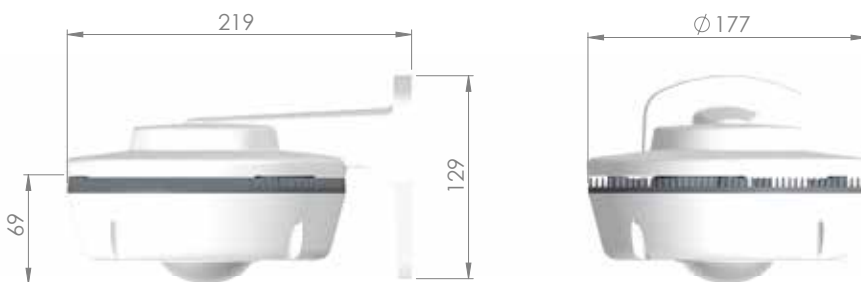

AFMETINGEN/GEWICHT

Gewicht 1 kg

GAMMA

REFERENTIES	VERBONDEN CAMERA SEESSEBOX (3UUR MAANDELIJKS BESCHIKBAAR DIENSTENPAKKET)
23-0101	SeeSeebox-camera: 360° view inbegrepen + registratie met SD-kaart + transmissiemodule 3G/4G met meldingen gedurende 5 jaar
INTRABOX VOLLEDIG PAKKET VAN VIDEOBEWAKING PREPAID	
24-0101	Camera SeeSeebox: 360° view inbegrepen + registratie met SD kaart + transmissiemodule 3G/4G met meldingen gedurende 5 jaar + 5 jaar downloaden HD-video inbegrepen (3 uur/maand)