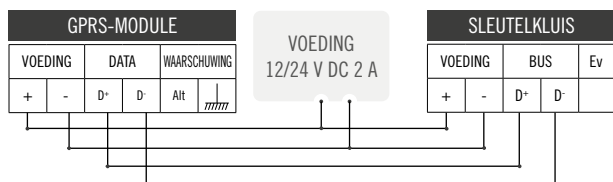

INTERACTIEVE SLEUTELKLUIS

- Om te weten wie de sleutels uit het technisch lokaal pakt
- Opening met geautoriseerde badge

INTRABOX DATA ECO Interactieve sleutelkuis + 1 proximity-lezer 4-0104)

Elektronische sleutelhanger MIFARE

AFSTANDSBEHEER OP INTERNET
www.intratone.info of organigramme.info

VEREENVOUDIGD SCHEMA

100 m max. Twisted pair 5/10°
200 m max. Gedraaid paar 8/10°

TECHNISCHE KENMERKEN

VOEDING

Sleutelkuis
12/24 V DC 2 A mini

BEKABELING

Sleutelkuis - Module GPRS of Centrale
2 draden (1 twisted pair)
Ø 8/10° Afstand max: 100 m

AFMETINGEN (L X H X D)

Sleutelkuis 150 x 220 x 48 mm
Module GPRS 162 x 96 x 53 mm

OMGEVING

Werkings temperatuur
-20° C tot +70° C
Beschermingsindex kuis IP55