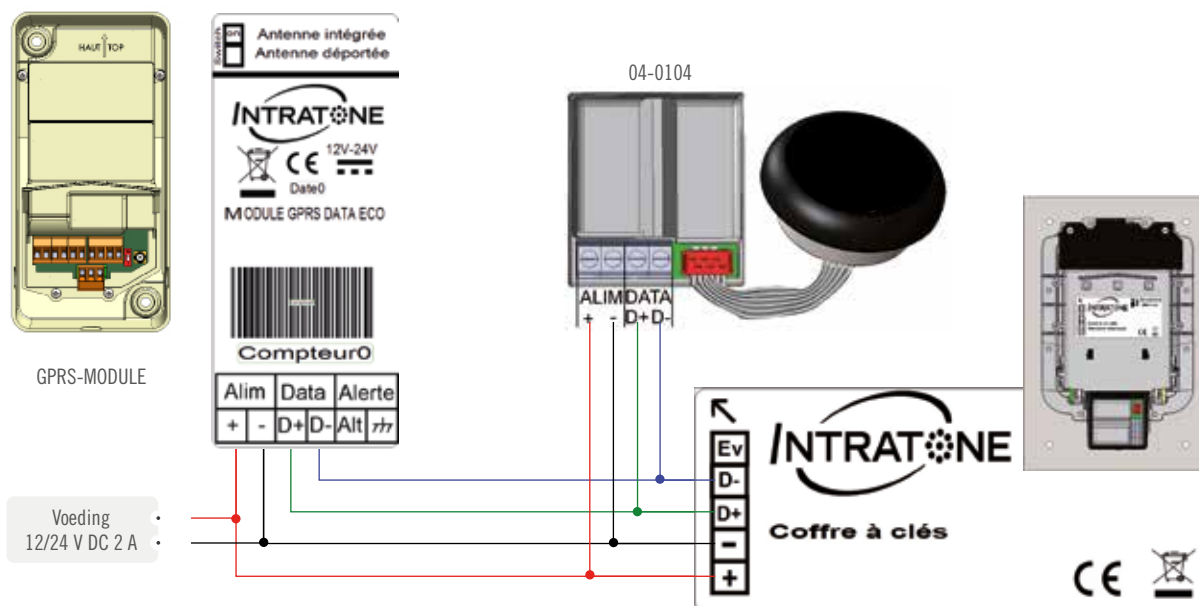

VEREENVOUDIGD SCHEMA

Verbindt zich tegelijkertijd met alle compatibele producten