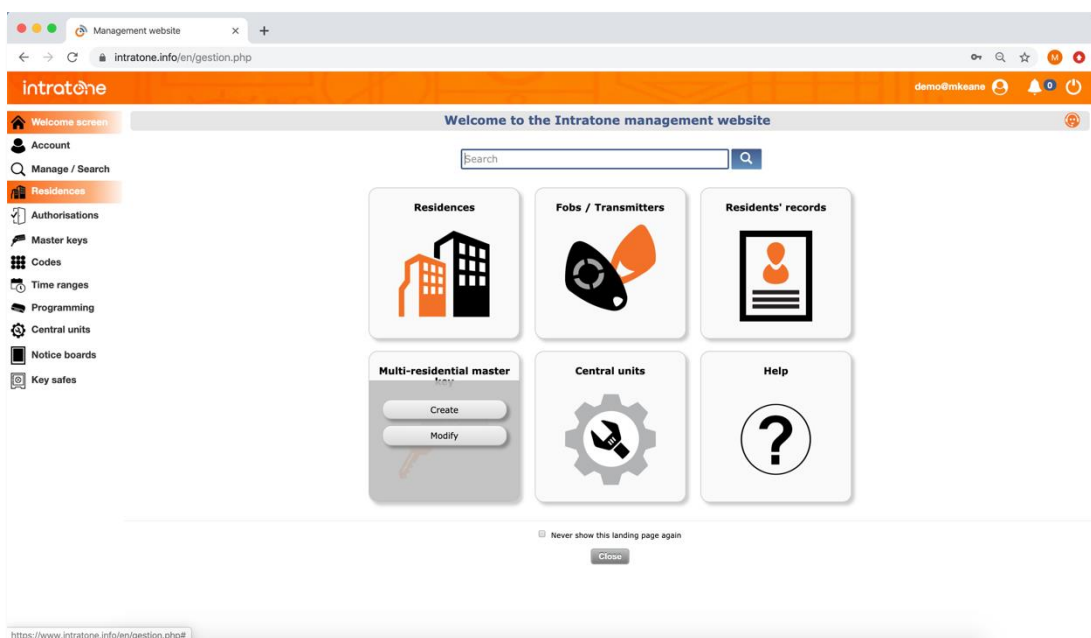

1

Log in op je eigen account op: [Intratone.info](https://intratone.info)

2

Klik vanaf de homepage op "Groepsleutel" in de menubalk aan de linkerkant.

3

Klik op "Een nieuwe groepsleutel aanmaken".

4

In de pop up, selecteer "Klik hier" naast de "een badgepass of afstandsbediening" optie

5

Geef een naam en serienummer (minimum) van de groepsleutel in kwestie.

6

Klik in de lijst om de woning te selecteren waarvoor de groepsleutel zal gelden. Klik op "opslaan".

7

Klik op "Residences" in het hoofdmenu. Klik op de knop "Alles bijwerken" en wacht tot het rode lampje groen wordt ...de update is geslaagd