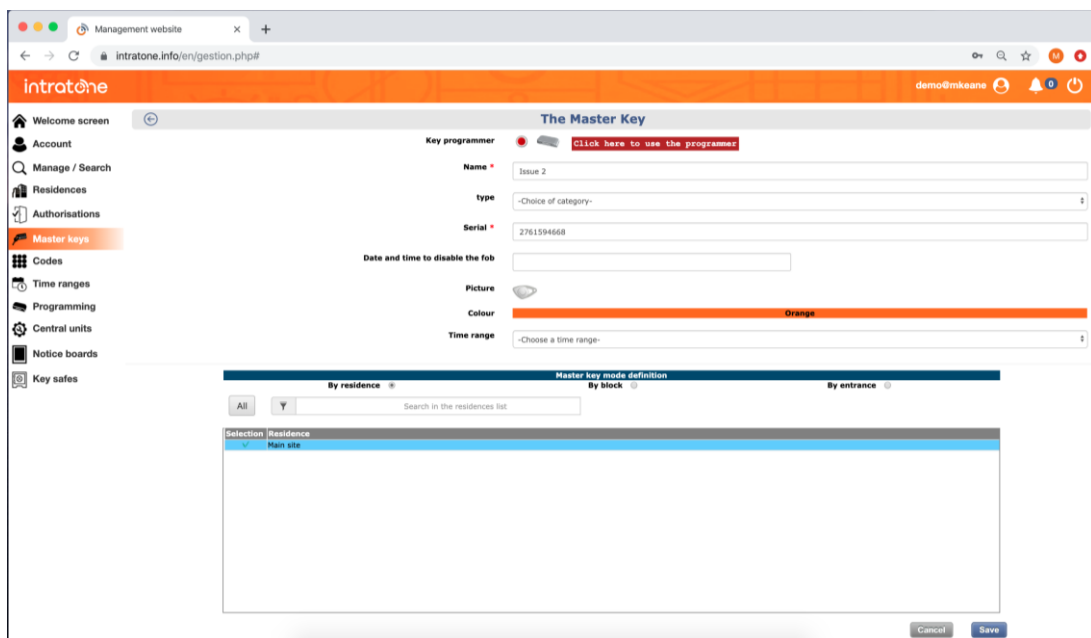

1

Log in op je eigen account op: [Intratone.info](https://intratone.info)

2

Klik vanaf de homepage op "Groepsleutel" in de menubalk aan de linkerkant.

3

Klik op "Een nieuwe groepsleutel aanmaken".

4

In de pop up, selecteer "Klik hier" naast de "een badgepass of afstandsbediening" optie

5

Geef een naam en serienummer (minimum) van de groepsleutel in kwestie.

6

Klik in de lijst om de woning te selecteren waarvoor de groepsleutel zal gelden. Klik op "opslaan".

7

Klik op "Residences" in het hoofdmenu. Klik op de knop "Alles bijwerken" en wacht tot het rode lampje groen wordt ...de update is geslaagd