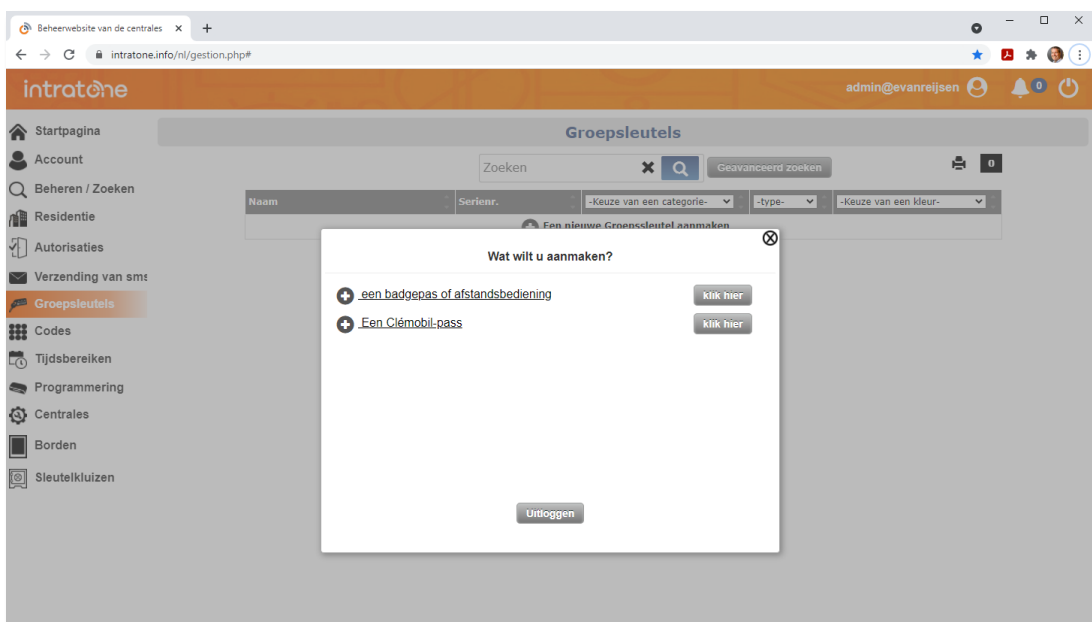

1

Log in op je eigen account op: [Intratone.info](https://intratone.info)

2

Klik vanaf de homepage op "Groepsleutel" in de menubalk aan de linkerkant.

3

Klik op "Een nieuwe groepsleutel aanmaken".

4

In de pop up, selecteer "Klik hier" naast de "een badgepass of afstandsbediening" optie