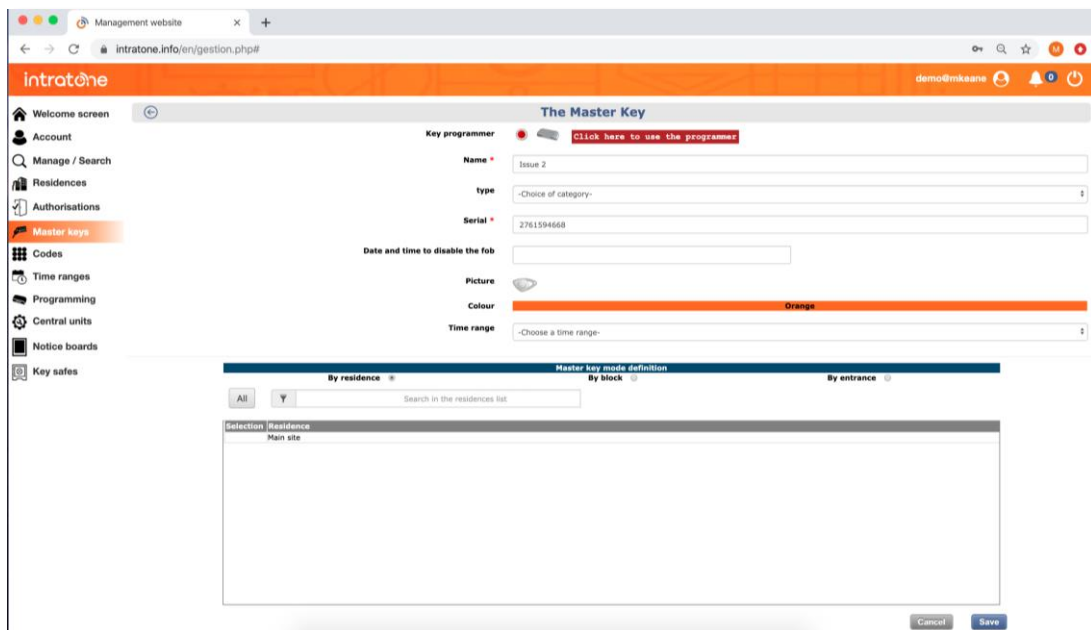

1

Log in op je eigen account op: [Intratone.info](https://intratone.info)

2

Klik vanaf de homepage op "Groepsleutel" in de menubalk aan de linkerkant.

3

Klik op "Een nieuwe groepsleutel aanmaken".

4

In de pop up, selecteer "Klik hier" naast de "een badgepass of afstandsbediening" optie

5

Geef een naam en serienummer (minimum) van de groepsleutel in kwestie.

6

Klik in de lijst om de woning te selecteren waarvoor de groepsleutel zal gelden. Klik op "opslaan".

7

Klik op "Residences" in het hoofdmenu. Klik op de knop "Alles bijwerken" en wacht tot het rode lampje groen wordt ...de update is geslaagd