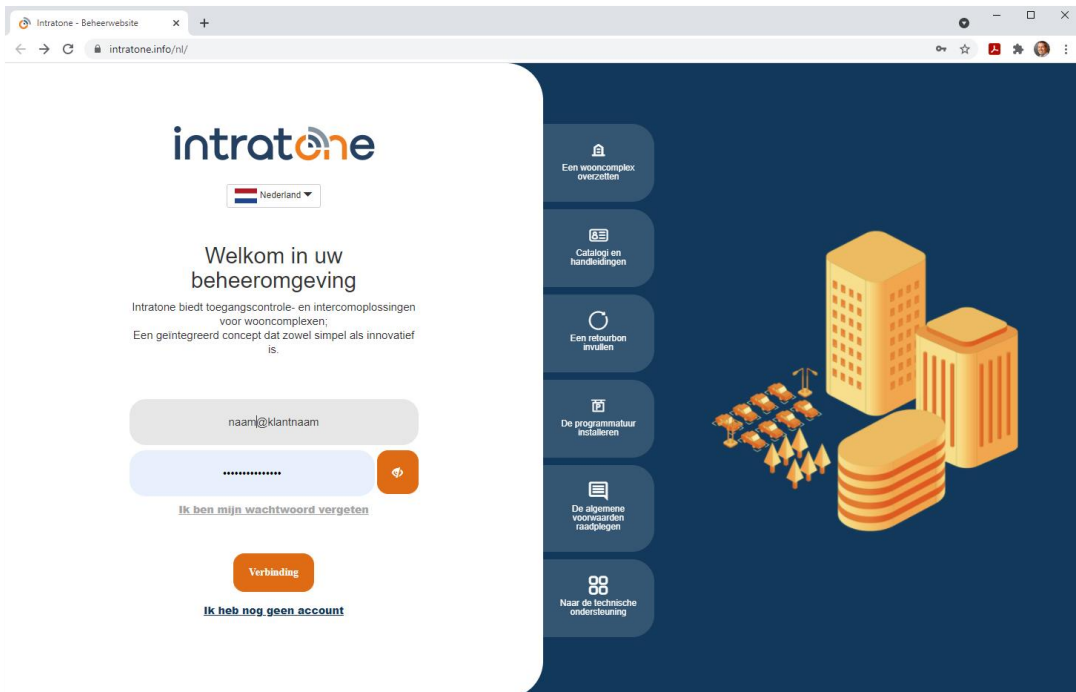

1

Log in op je eigen account op: [Intratone.info](https://intratone.info)

2

Klik vanaf de homepage op "Groepsleutel" in de menubalk aan de linkerkant.

3

Klik op "Een nieuwe groepsleutel aanmaken".

4

In de pop up, selecteer "Klik hier" naast de "een badgepass of afstandsbediening" optie

5

Geef een naam en serienummer (minimum) van de groepsleutel in kwestie.

6

Klik in de lijst om de woning te selecteren waarvoor de groepsleutel zal gelden. Klik op "opslaan".

7

Klik op "Residences" in het hoofdmenu. Klik op de knop "Alles bijwerken" en wacht tot het rode lampje groen wordt ...de update is geslaagd