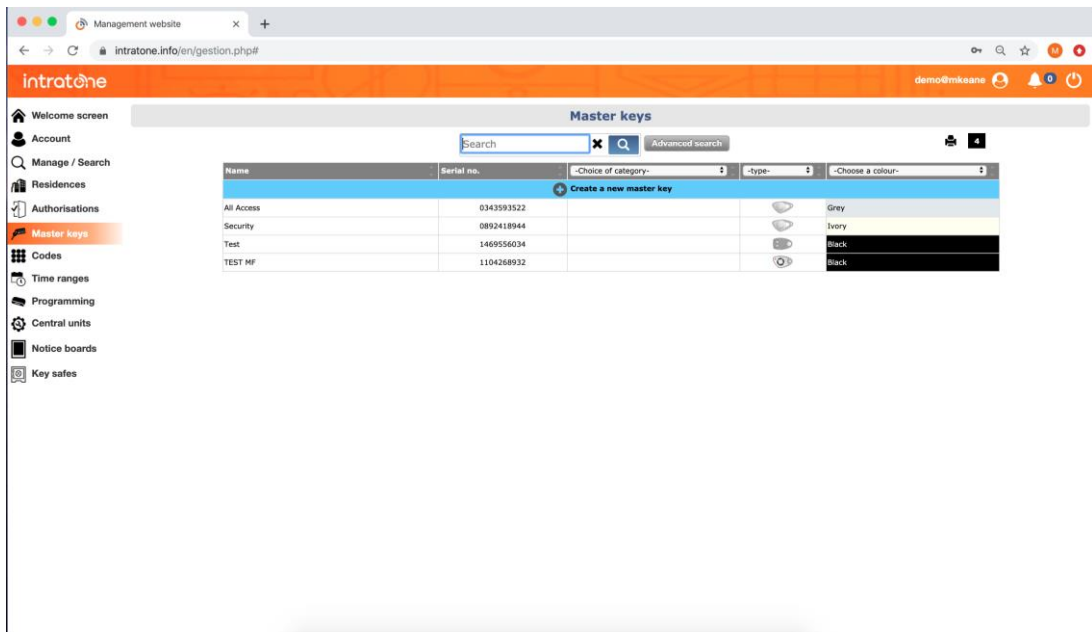

1

Log in op je eigen account op: [Intratone.info](https://intratone.info)

2

Klik vanaf de homepage op "Groepsleutel" in de menubalk aan de linkerkant.

3

Klik op "Een nieuwe groepsleutel aanmaken".

4

In de pop up, selecteer "Klik hier" naast de "een badgepass of afstandsbediening" optie

5

Geef een naam en serienummer (minimum) van de groepsleutel in kwestie.

6

Klik in de lijst om de woning te selecteren waarvoor de groepsleutel zal gelden. Klik op "opslaan".

7

Klik op "Residences" in het hoofdmenu. Klik op de knop "Alles bijwerken" en wacht tot het rode lampje groen wordt ...de update is geslaagd